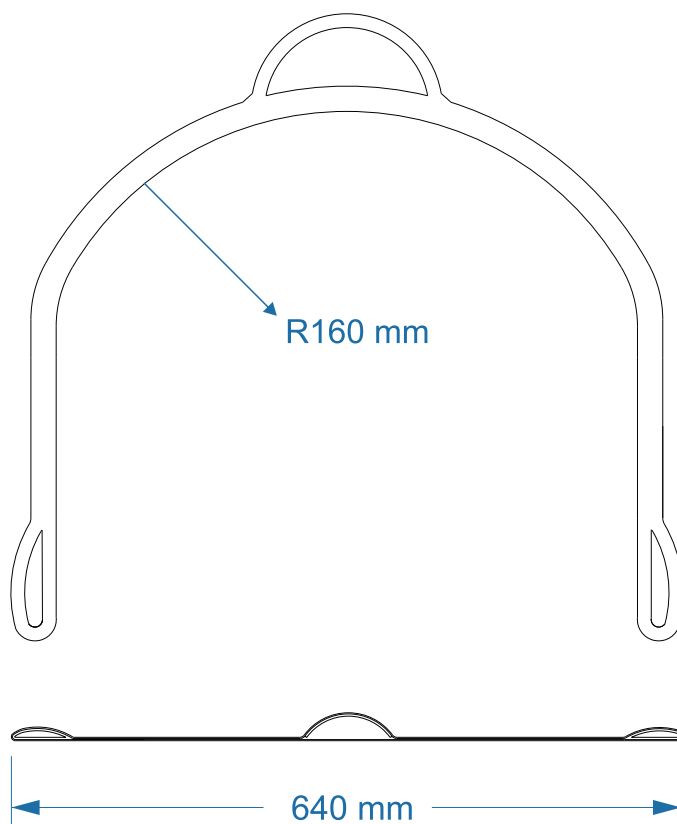

INFORMAÇÕES

DESCRIÇÃO

Suspensor para Cinto Expert, Maca STR, H-STR ou similares. Produzido em alumínio de alta resistência com proteção em poliéster e costuras eletrônicas.

CÓDIGO

TC-0005

MATERIAL CONSTRUTIVO

Alumínio, poliéster e costuras eletrônicas

CAPACIDADE

150 kg

INFORMAÇÕES TÉCNICAS

Contém número de série individual.