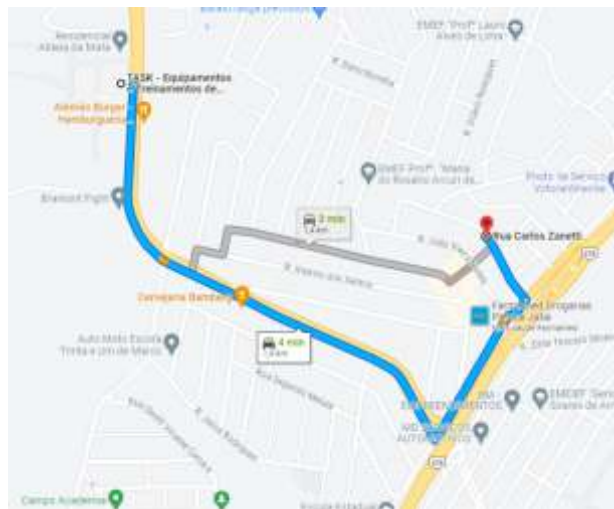

Apartamento inteiro em bairro residencial - R$145/diária

Apartamento inteiro em condomínio residencial em bairro de Votorantim. Com wi-fi, estacionamento e TV. Valor referente ao dia 21 de agosto de 2024.

[Link do Airbnb](#)

Apartamento inteiro residencial - R$101/diária

Apartamento inteiro no 2º andar em condomínio residencial em bairro de Votorantim, próximo ao shopping Iguatemi. Com wi-fi, estacionamento e TV. Valor referente ao dia 21 de agosto de 2024.

[Link do Airbnb](#)