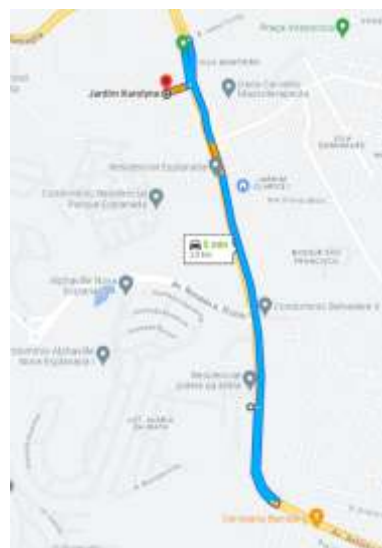

Clique para baixar o app Airbnb