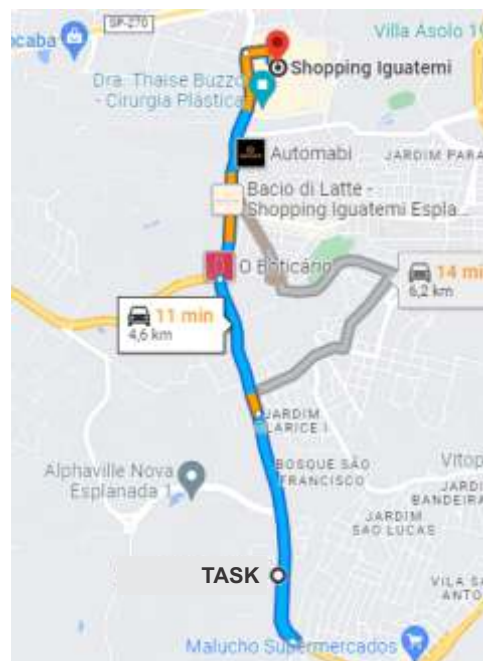

SHOPPING IGUATEMI

Avenida Professora Izoraida Marques Peres - Parque Campolim, Sorocaba - SP, 18110-650

Telefone: (15) 3042 1400

Com estacionamento pago

[Localização TASK](#)

[WhatsApp TASK](#)

[Site TASK](#)