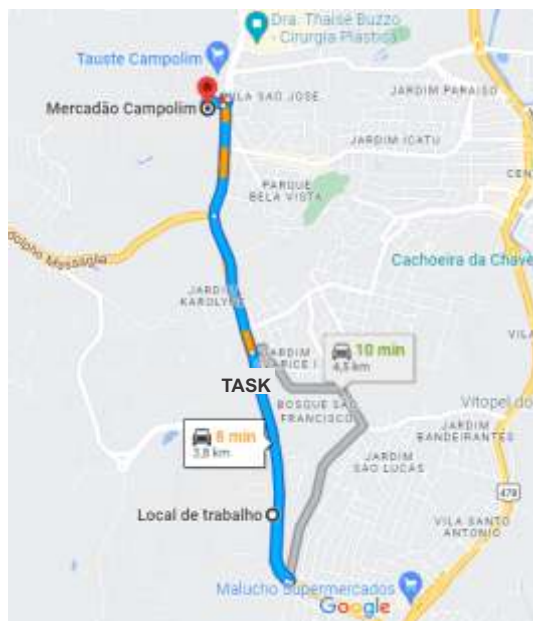

MERCADÃO CAMPOLIM

R. Antônio Perez Hernandez, 125 - Parque Campolim, Sorocaba - SP, 18048-115
Telefone: (15) 3327 3995
Com estacionamento pago