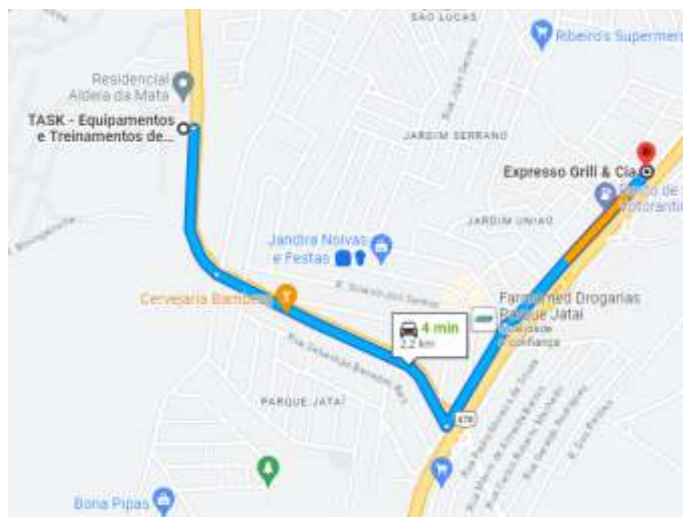

RESTAURANTE EXPRESSO GRILL & CIA

Endereço: R. Levante Santucci, 260 - Vila Santo Antonio, Votorantim-SP, 18115-650
Telefone: (15) 3242-5825

*Para preços e horários consulte diretamente com o restaurante