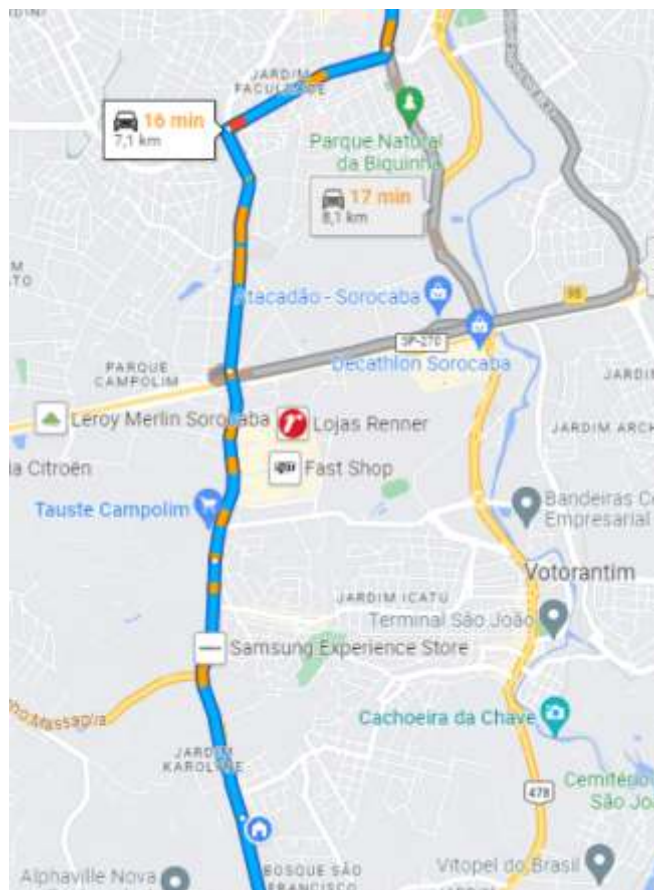

RODO CENTER - RODOVIÁRIA DE SOROCABA

Endereço: Avenida Comendador Pereira Inácio, 100 - Jardim Vergueiro
Sorocaba-SP, CEP: 18030-005
Telefone: (15) 3232-8515

Viação Cometa

Telefone: 4004-9600

Transporte até a TASK

Uber e outros aplicativos: entre R$20 e R$30