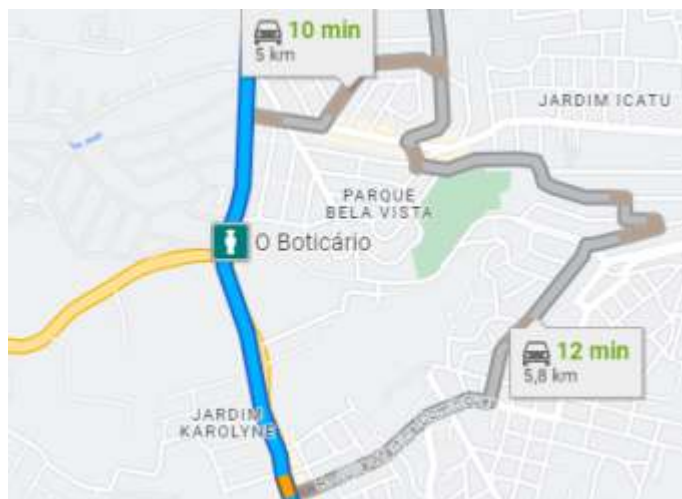

HOSPEDAGEM

E-SUITES SOROCABA BY ATLANTICA

O charme, conforto e bem-estar são as palavras que traduzem o eSuites Sorocaba by Atlantica Hotels, sendo ótima sugestão de hospedagem. Conta com região com bares, restaurantes e ao lado do principal shopping da cidade - Iguatemi Esplanada.

Endereço: Avenida Professor Izoraida Marques Peres, 193, Parque Campolim, Sorocaba-SP, CEP: 18048-110

Telefone: (15) 3324-7500

Preço da diária referente ao dia 21 de agosto de 2024: R$203