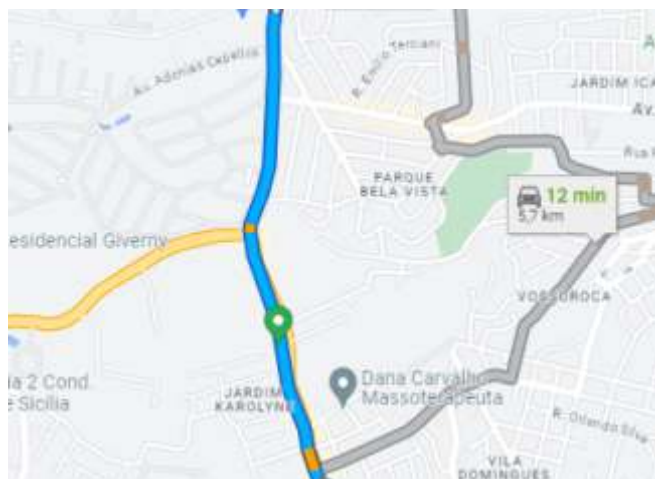

HOTEL IBIS SOROCABA

Localizado no Parque Campolim, o hotel ibis Sorocaba possui um ótimo custo/benefício e está de portas abertas para recebê-lo. Os quartos possuem ar condicionado e wi-fi gratuito. Próximo ao Shopping Iguatemi Esplanada e diversas opções de lazer.

Endereço: Maria Aparecida Pessoti Milego, 290, Parque Campolim, Sorocaba-SP, CEP: 18048-140

Telefone: (15) 2101-6300

Preço da diária referente ao dia 21 de agosto de 2024: R$179