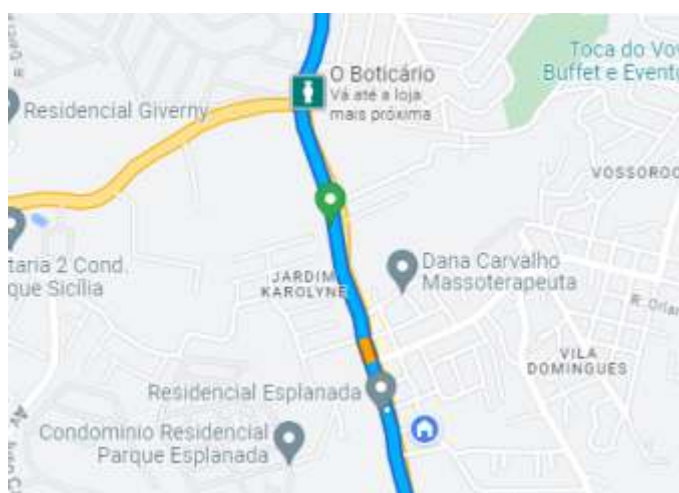

NOVOTEL SOROCABA

O Novotel Sorocaba é perfeito para sua estada, seja ela a negócios ou lazer. Os quartos são aconchegantes, climatizados, com frigobar e wi-fi. Oferece uma ótima localização na cidade e incríveis serviços para tornar sua estada confortável e única.

Endereço: Avenida Professor Izoraida Marques Peres, 193, Parque Campolim, Sorocaba-SP, CEP: 18048-110

Telefone: (15) 3324-7500

Preço da diária referente ao dia 21 de agosto de 2024: R$237