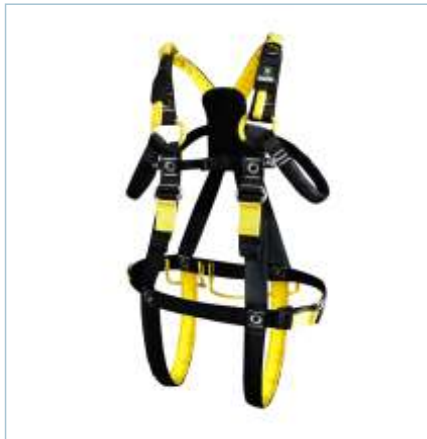

Aplicações

O pedal FOOTSTEP é indicado para o uso em progressão/ascensão em cordas com auxílio de mosquetões e bloqueadores de mão.

Produtos Relacionados

FIVEX LIGHT II

TC-0109 | TC-0107 | TC-0108

FIVEX II

TC-0018 | TC-0019 | TC-0020

X-TREME II

TC-0029 | TC-0030 | TC-0031

X-TREME X-PERT

TC-0029XPT | TC-0031XPT |
TC-0130XPT

IZ TWO

TC-0146 (S) | TC-0144 (ML) |
TC-0145(XL)

IZ FOUR