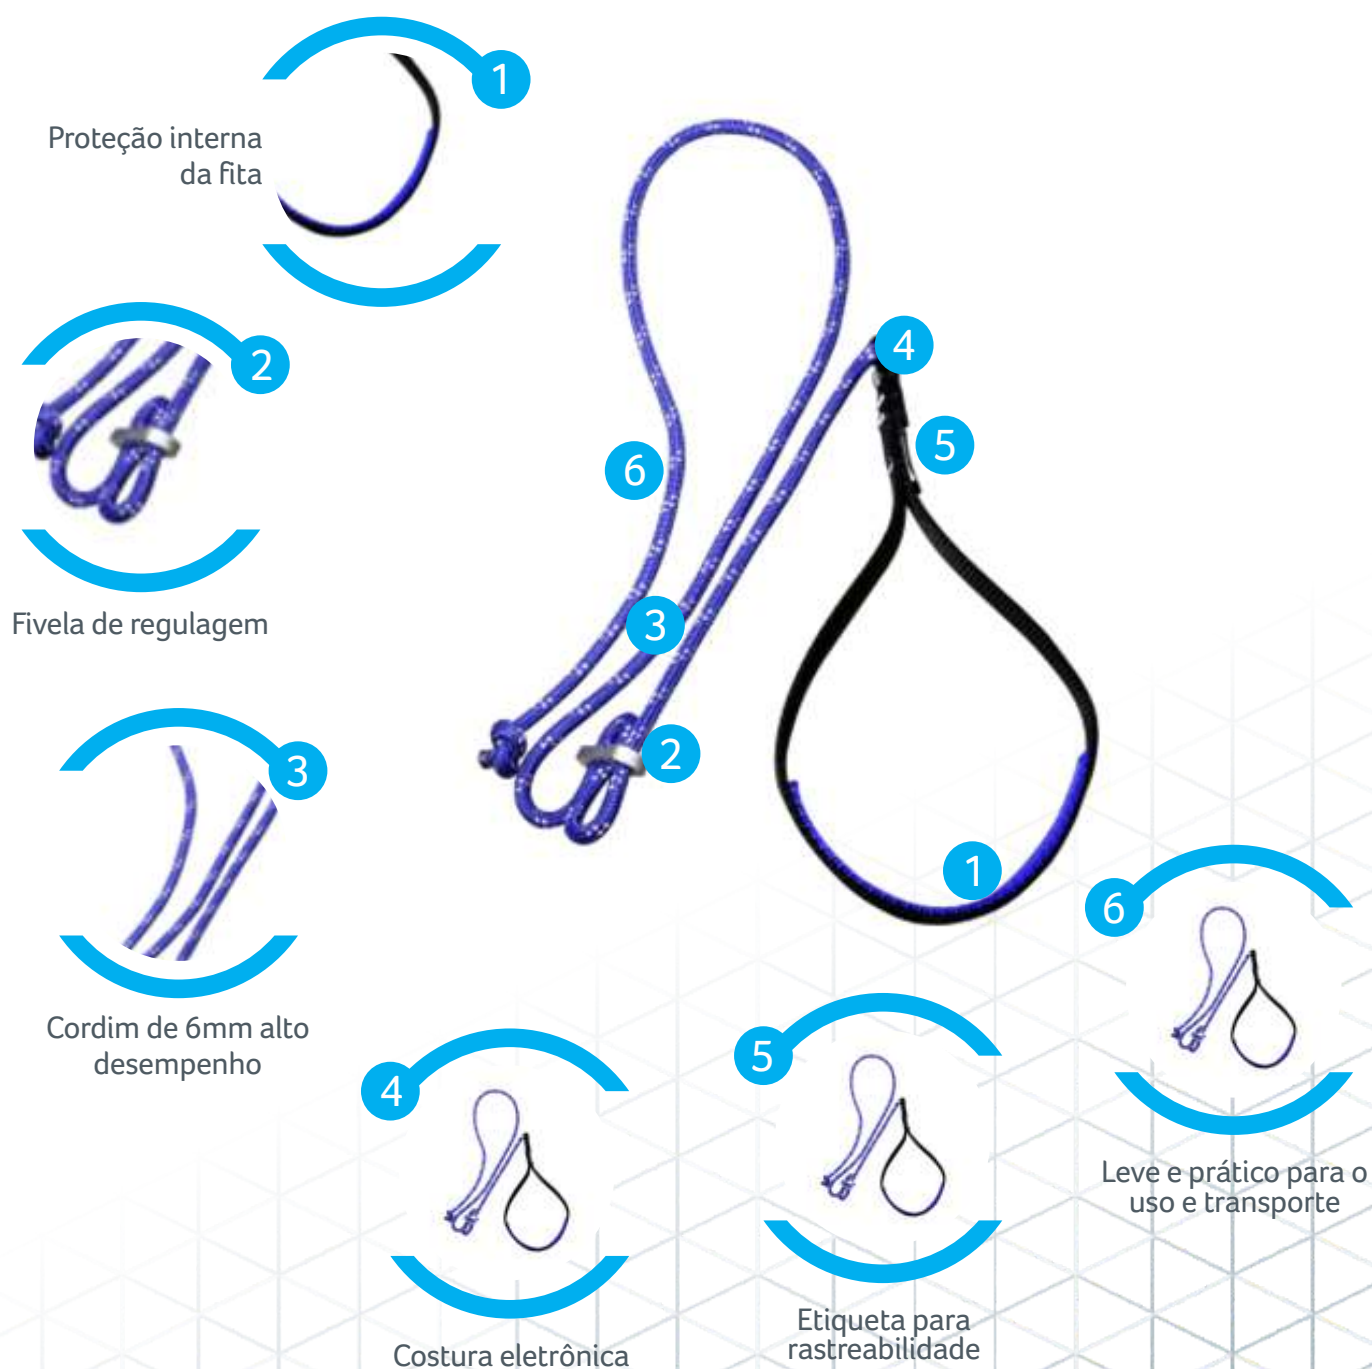

TB-0009 FOOTSTEP

-  Fita dupla na parte que “pisa”, garantindo que ele fique “armado”
-  Possui fita de alta tenacidade
-  Reforço interno para proteção da fita
-  Cordim de 6mm
-  Sistema de regulagem de tamanho
-  Costuras de reforço com máquinas eletrônicas
-  Feito para trabalhos em altura, acesso por cordas e resgate.
-  Agilidade na utilização

Descrição

O pedal FOOTSTEP é um acessório para complementar e auxiliar os alpinistas no processo de ascensão em cordas, com auxílio de outros componentes como mosquetão e blocantes de mão. Produzido com cordim de 6mm de alto desempenho a elasticidade e fitas de alta tenacidade de 20mm, o FOOTSTEP ainda conta com reforço interno na fita para impedir o desgaste prematuro do mesmo, prolongando ainda mais a vida útil do produto. O FOOTSTEP ainda conta com um sistema de ajuste de tamanho, trazendo mais conforto para usuário, possibilitando configurar o acessório conforme sua altura.

Destaques

Descrição Técnica

Feito para trabalhos em alturas, acesso por cordas e resgate, o FOOTSTEP é utilizado em conjunto com mosquetão para operações de resgate e/ou bloqueador para trabalhos em alturas (acesso por cordas), com regulagem de tamanho de 30cm à 120cm, sistema de regulagem simples e rápido.

Construído com cordim de 6mm de diâmetro e resistência de 10kN. Em conformidade com CE 1019 e EN 564, proteção dupla na parte da sola do pé, garantindo que ele fica “armado” e agilidade na utilização.