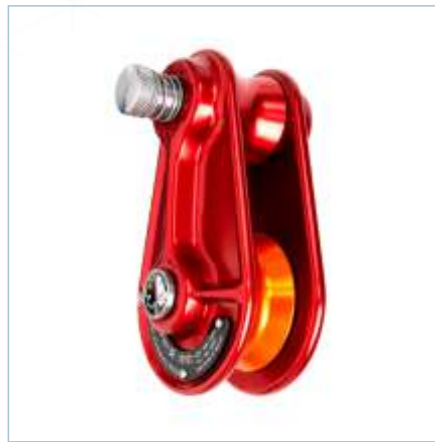

Passou em testes dinâmicos e estáticos

Tem composição 100% cordura 1000, fita sintética tubular e aço

Produzido pela TASK

Bicolor (preto e amarelo) para melhor visualização nas operações em árvores

Possui 4 tamanhos, para utilização em árvores de diferentes portes

-  Atua em conjunto com o LINE 100 e MAGIC, produtos fabricados e distribuídos pela TASK
-  Em forma de gota para melhor passagem entre galhos
-  100% cordura 1000, 100% fita sintética tubular e aço
-  Tecnologia com mais de 30 anos empregados à segurança
-  Projetado, dimensionado e fabricado 100% por profissionais de ponta
-  Passou em testes dinâmicos e estáticos
-  Carga de ruptura de 10kN (1000kgf)
-  Nos testes dinâmicos de lançamento resiste até 3 mil lançamentos
-  Bicolor (preto e amarelo)
-  QR code

Aplicações

O SPACE-X é destinado para operações verticais em árvores.

Certificações

Não se aplica certificação ao produto.

Medidas e Materiais

Nome do produto:	SPACE-X
Código do produto:	TT-0011 TT-0001 TT-0012 TT-0002
Dimensões:	250g (TT-0011) – normalmente utilizada em árvores altas 300g (TT-0001) – normalmente utilizada em árvores médias e altas 350g (TT-0012) – normalmente utilizada em árvores médias e baixas 400g (TT-0002) – normalmente utilizada em palmeiras
Capacidade:	10kN ou 1000kgf
Material construtivo:	Cordura 1000, fita sintética tubular e aço
Peso:	250g (TT-0011) 300g (TT-0001) 350g (TT-0012) 400g (TT-0002)
Vida útil:	Duração máxima de 10 anos a partir da data de fabricação para o caso de utilização normal e de forma apropriada, e quando armazenado em condições aceitáveis.
Garantia:	1 ano contra defeitos de fabricação. NOTA: Os equipamentos são produzidos com materiais de alta tecnologia, fabricados no Brasil com 100% qualidade e segurança.

Produtos relacionados

ROPE WRENCH

RP-280

CAST RIGGING PULLEY

RP-050

ROCK LARGE VISION

TL-0129 | TL-0126
TL-0123 | TL-0132

TIMBER 12,5 TASK BY TENDON