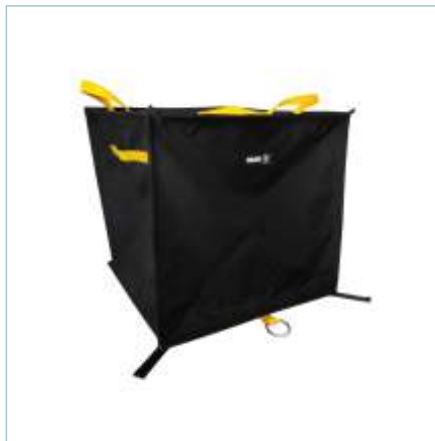

Proporciona controle e confiança nas operações em árvores

Descrição

A SPACE-X é um peso de lançamento em formato de gota para melhor passagem entre galhos. Foi desenvolvido para um lançamento perfeito, controle e confiança nas operações em árvores.

TC-0031ARB | TC-0029ARB | TC-0030ARB

X-TREME ARB SIT

TC-0143ARB | TC-0141ARB | TC-0142ARB

LINE 100

TR-0009

MAGIC

TT-0003

Perguntas Frequentes