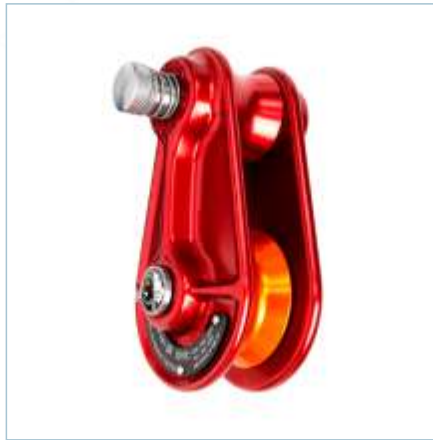

CAST RIGGING PULLEY

RP-050