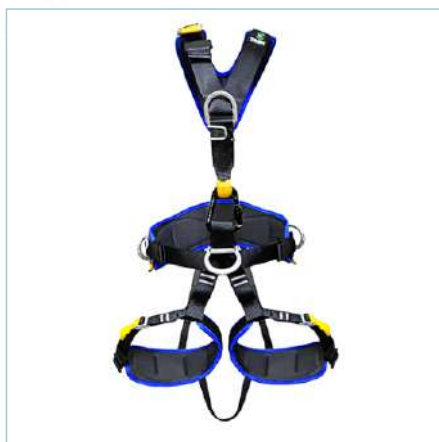

FIVEX II

TC-0020 (S) | TC-0018 (ML)
TC-0019 (XL)