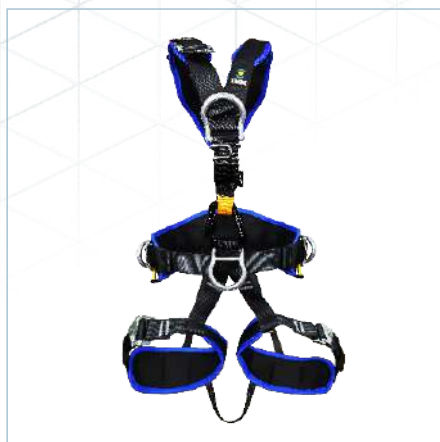

Certificações

EQUIPAMENTO

EASY ROPE

EN 795 e 16325-2 tipo C

Medidas e Materiais

Nome do produto:	EASY ROPE
Código do produto:	TA-0123
Dimensões:	Até 20 metros de comprimento
Peso:	3,400kg
Material construtivo:	Corda semi-estática de 12mm de diâmetro 1 bloqueador mecânico ROPE GRAB II 2 conectores BULLET Z AUTO 2 anéis de fita LINK de 1,50cm 1 mochila STANK 20L
Capacidade de carga:	240kg (para até duas pessoas)
Vida útil:	Devido a diferentes influências e especialidades de uso, é impossível fornecer um valor numérico exato, apenas um valor de tempo estimado pode ser especificado. Dependendo da frequência e intensidade de uso, efeitos externos como abrasão, contaminação, força mecânica (estática), quedas (dinâmica), ação intensiva de radiação UV, condições climáticas agressivas, etc.
Garantia:	1 ano contra defeitos de fabricação

Galeria

Produtos Relacionados

X-PERT II

TC-0016 (S) | TC-0014 (ML)
TC-0015 (XL)

FIVEX II

TC-0020 (S) | TC-0018 (ML)
TC-0019 (XL)

X-TREME II

TC-0031 (S) | TC-0029 (ML)
TC-0030 (XL)