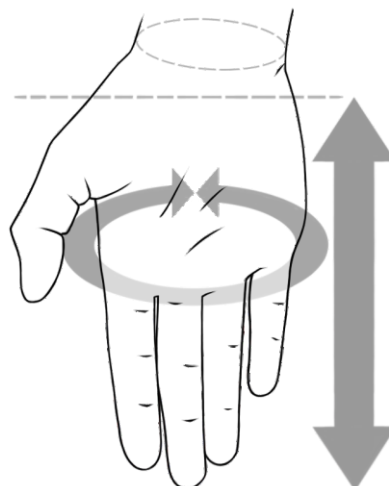

INFORMAÇÕES TÉCNICAS

MATERIAL CONSTRUTIVO Luvas fabricada em 91% em poliamida com ventilação e 9% em elastano, com reforço sintético entre o polegar e o indicador. Produto com proteção acolchoada na palma das mãos.

INDICAÇÃO DO USO Luvas indicada para ser utilizada no manuseio de cordas, ferramentas, materiais pontiagudos, entre outros equipamentos. Produto desenvolvido para ser utilizado por homens e mulheres

CARACTERÍSTICA DE UTILIZAÇÃO

Medida das mãos		
P	M	G
8cm	9cm	10cm

ETIQUETA DO PRODUTO